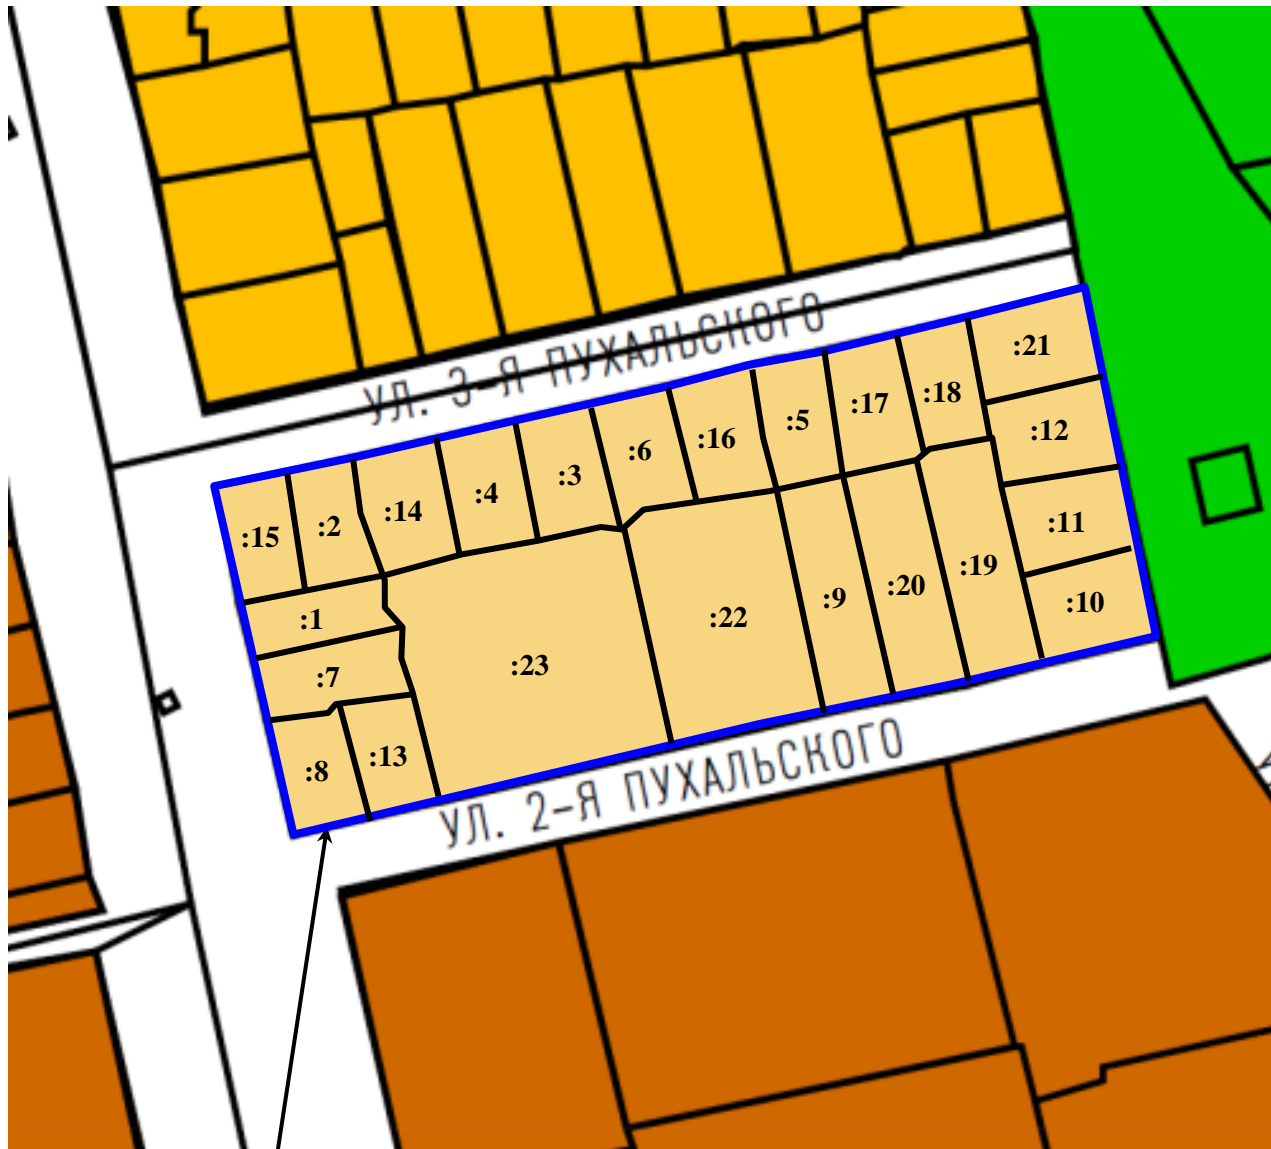

Фрагмент карты градостроительного зонирования города Твери (границы территориальных зон)  
Правил землепользования и застройки города Твери, утвержденных решением Тверской городской Думы от 02.07.2003 № 71

Земельные участки в границах  
кадастрового квартала 69:40:0300069

Виды территориальных зон

Жилые зоны

- Ж-1. Зона индивидуальной жилой застройки
- Ж-2. Зона малоэтажной жилой застройки
- Ж-3. Зона среднеэтажной жилой застройки (не выше 8 этажей)
- Ж-4. Зона многоэтажной (высотной) жилой застройки (9 этажей и выше)
- ПЗ. Зона перспективной застройки
- Ж-сд. Зона садоводства и дачного хозяйства